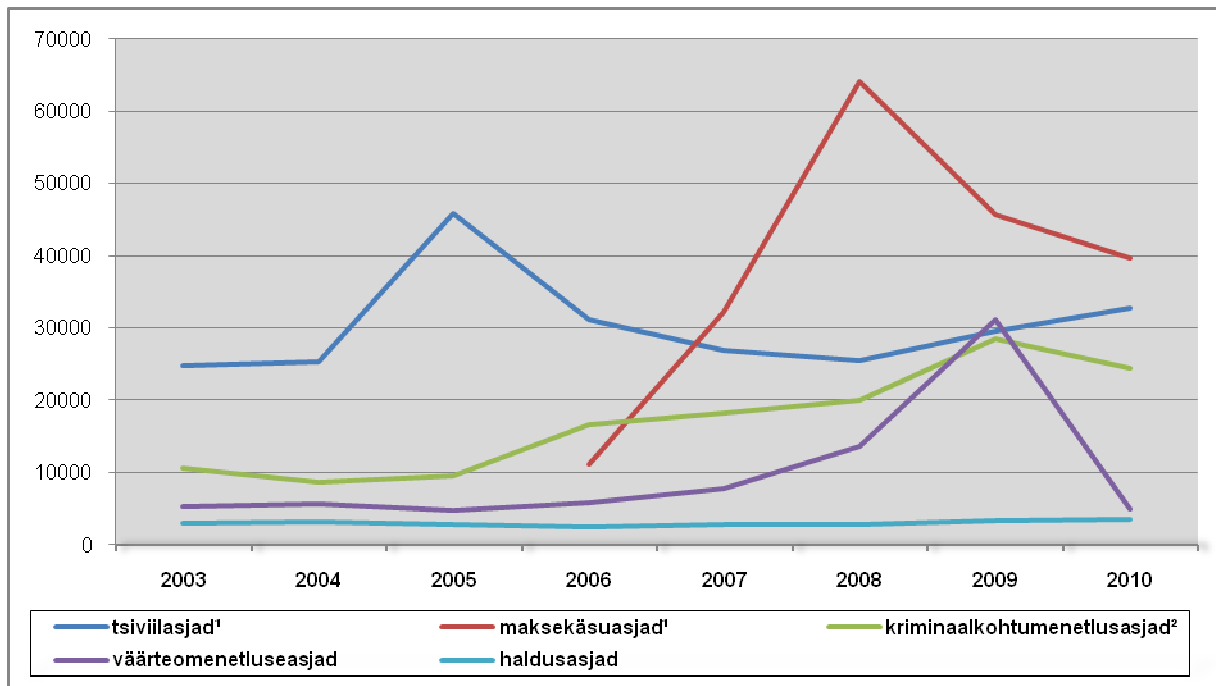

RIIGIKOHTU ESIMEHE 2011. A ETTEKANNE RIIGIKOGULE

LISA 3

Tabel 1. Maa- ja halduskohtute töökoormuse suundumus pikema perioodi jooksul (aastatel 2003–2010)

Tabel 2. Esimese astme kohtute arvestuslik menetlusaeg aastatel 2008-2010

Arvestuslik keskmine menetlusaeg (päevades) kohtumenetluse liikide kaupa	31.12.2010	31.12.2009	31.12.2008
Tsiviilasjade arvestuslik keskmine	197	206	243
Üldmenetluses kriminaal-asjade arvestuslik keskmine	426	451	515
Väärteomenetluseasjade arvestuslik keskmine	133	75	81
Haldusasjade arvestuslik keskmine	138	130	132